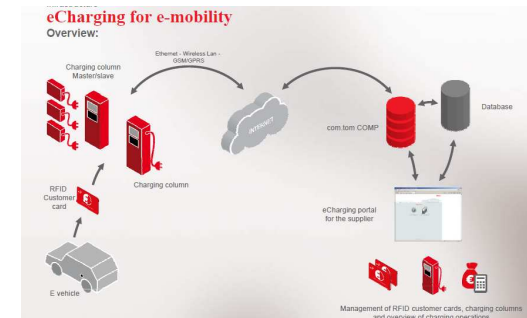

Tehnologie în timp real pentru a crea cel mai avansat sistem web de monitorizare și control SCADA

Water
Apă

Industry
Industrie

Energy
Energie

RealiteQ™ este o tehnologie de control și monitorizare de la distanță în timp real ce acoperă Hardware, Software, Portaluri web, Editor HTML-5 și servicii de tip “cloud”, care crează împreună cel mai avansat web SCADA

Control și monitorizare de la distanță în timp real

RealiteQ™ este utilizat de:

GE Energy

Reali Technologies LTD.

www.RealiteQ.com

shaur@realiteq.com

RealiteQ™ poate fi ușor implementat în majoritatea PCL, analizorilor, alți regulatori de automatizare și software SCADA

Control și monitorizare de la distanță în timp real

Trăsături principlate ale RealiteQ™

RealiteQ include toate componentele și uneltele necesare pentru a crea un sistem de monitorizare și control SCADA la un **cost scăzut & zero întreținere**: RTU (bibliotecă plină sau implementată), Editor grafic HTML-5, portal central de management online (PCMO), interfață utilizator web, management "cloud" și configurație de la distanță

RealiteQ menține deschise tot timpul site-uri la distanță, asigură trecerea în timp real a datelor critice selectate către mulți consumatori de date și permite operațiuni de la distanță. Istoricul datelor este depozitat & reînnoit, pot fi manevrate alarme și notificări deștepte prin SMS/E-mail-uri sunt incluse