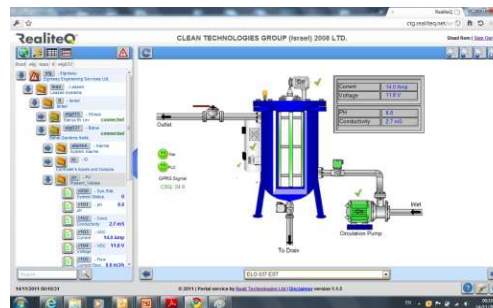

Tehnologie în timp real pentru a crea cel mai avansat sistem web de monitorizare și control SCADA

Water
Apă

Industry
Industrie

Energy
Energie

RealiteQ™ este o tehnologie de control și monitorizare de la distanță în timp real ce acoperă Hardware, Software, Portaluri web, Editor HTML-5 și servicii de tip “cloud”, care crează împreună cel mai avansat web SCADA

Control și monitorizare de la distanță în timp real

RealiteQ™ este utilizat de:

GE Energy

Reali Technologies LTD.

www.RealiteQ.com

shaur@realiteq.com

RealiteQ™ poate fi ușor implementat în majoritatea PCL, analizorilor, alți regulatori de automatizare și software SCADA

Control și monitorizare de la distanță în timp real

Trăsături principlate ale RealiteQ™

RealiteQ include toate componentele și uneltele necesare pentru a crea un sistem de monitorizare și control SCADA la un **cost scăzut & zero întreținere**: RTU (bibliotecă plină sau implementată), Editor grafic HTML-5, portal central de management online (PCMO), interfață utilizator web, management "cloud" și configurație de la distanță